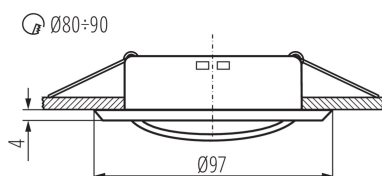

Faretto decorativo

5905339003300

Kanlux ARGUS sono i più popolari ma al contempo i più semplici spot nella loro forma. La varietà di forme e colori farà sì che ogni amante di stile classico trovi qualcosa per sé. Gli spot Kanlux ARGUS sono compatibili con lampadine con attacco Gx5,3 (12V).

DATI GENERALI:

Colore: ottone opaco

Soggetta all'uso di lampade autoschermanti: si

Luogo di montaggio: per montaggio a incasso nel soffitto

Luogo d'uso: all'interno

Distanza minima dall' oggetto illuminata: 0,5m

Sorgente di luce sostituibile: si

Il prodotto non è adatto al montaggio sulle superfici normalmente infiammabili: >35W

Il prodotto non può essere ricoperto con materiale termoisolante: si

Lampada inclusa: non

Altezza [mm]: 24

Diametro [mm]: 97

Foro di montaggio [mm]: Ø80-90

Lunghezza del cavo [mt]: 0.12

DATI TECNICI:

Tensione nominale [V]: 12 AC; 12 DC

Potenza massima [W]: max 50

Grado di protezione contro le scosse elettriche: III

Lampada: MR16

Attacco: Gx5,3

Temperatura esercizio [°C]: 5÷25

La plafoniera è adatta alle sorgenti di luce delle seguenti

classi energetiche: A++,A+,A,B,C,D,E

Materiale del corpo: acciaio

Tipo di allacciamento: estremità libere dei conduttori

Sezione tubo [mm²]: 0.75

Angolo di regolazione della plafoniera: su un asse

Angolo di regolazione della plafoniera [°]: 15

Grado IP: 20

DATI LOGISTICI:

Unità di misura: pezzo

Tipo di confezionamento: 50

Numero di pezzi nell' imballaggio secondario: 1

Numero di pezzi in un imballaggio : 50

Peso unitario netto [g]: 86

Grammatura [g]: 111